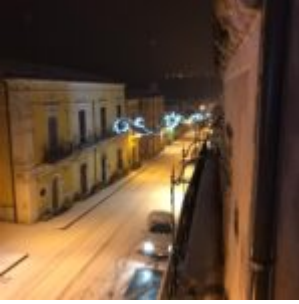

# Le più belle immagini della neve nel siracusano: scegliete la foto che vi affascina

Neviccate abbondanti nella notte a Buccheri (40cm), Buscemi (18cm), Palazzolo (15cm) e Ferla. Ma anche sotto i 600 metri si è vista la neve, con accumuli al suolo di diversi centimetri e decisamente insoliti come a Solarino, Floridaia e Siracusa.

Vi proponiamo una selezione di immagini della provincia di Siracusa "rivestita" di bianco.

## PALAZZOLO ACREIDE

BUCCHERI

BUSCEMI

FERLA

SOLARINO

FLORIDIA

SIRACUSA