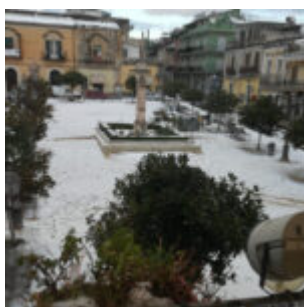

# L'incredibile risveglio di Solarino: piazza imbiancata, sulle strade 10cm di neve

Accumuli con punte di 10cm di neve. Anche Solarino si è risvegliata imbiancata, con disagi diffusi e problemi alla viabilità. A causa della mancanza di energia elettrica, da ieri sera, nel pozzo trivellato denominato Sellichisina le vasche idriche sono vuote. Mezza comunità è priva di acqua corrente. Alcune zone periferiche, probabilmente alimentate dalla stessa linea elettrica (Pitino) sono prive di energia elettrica. "Da diversi decenni non si vedeva la neve a Solarino", racconta il sindaco Seby Scorpo.